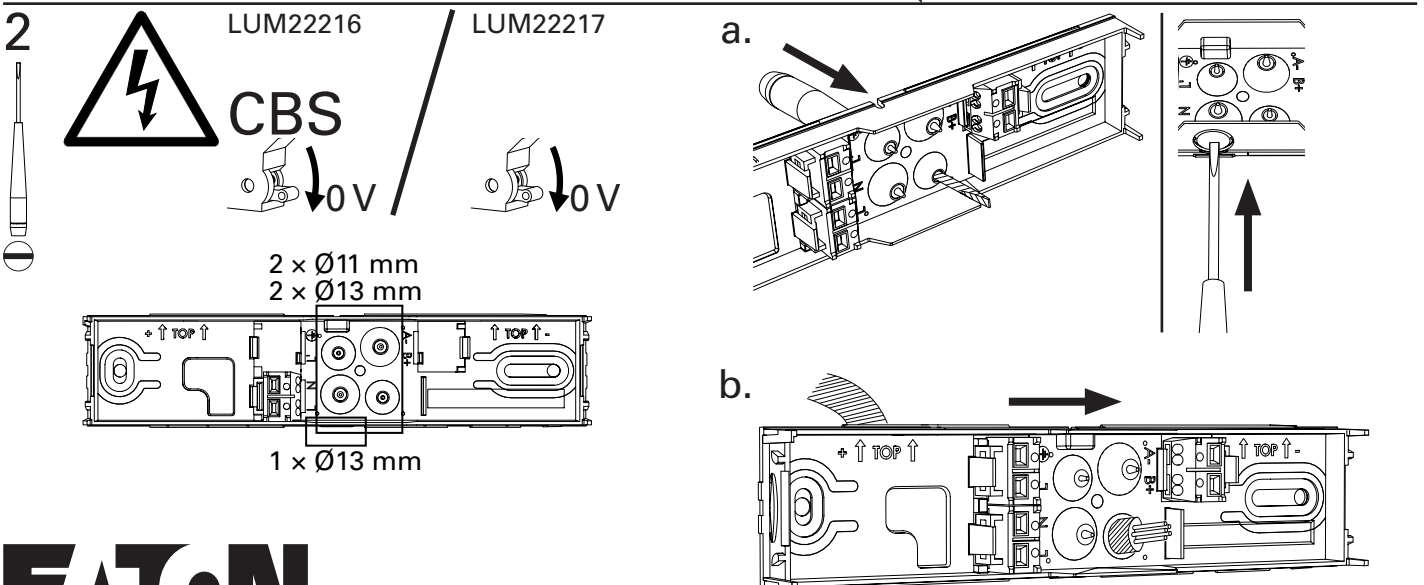

CrystalWay 20m/30m 230mains CBS luminaire

3

4 a.

b.

5

Wall-mounting

(Ceiling-mounting: see next page)

a.

2

5

Ceiling-mounting

5

Ceiling-mounting

CrystalWay 20m 230mains	LUM22216	IP 42 / IK 04	60 lm / 24 × LED 2.9 V 300 mA	230 Vac-50 Hz/220 Vdc 1.8W - 4.5 VA	EN 60598.1 EN 60598.2.22 EN1838/ISO30061
CrystalWay 30m 230mains	LUM22217	IP 42 / IK 04	60 lm / 38 × LED 2.9 V 600 mA		