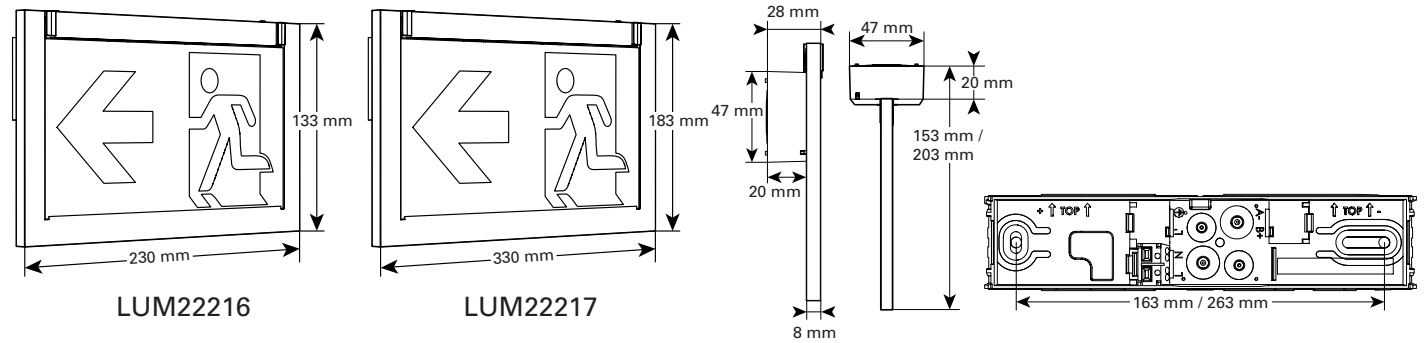

CrystalWay 20m/30m 230mains CBS luminaire

3

4 a.

b.

5

Wall-mounting

(Ceiling-mounting: see next page)

a.

2

5

Ceiling-mounting

5

Ceiling-mounting

CrystalWay 20m 230mains	LUM22216	IP 42 / IK 04	60 lm / 24 × LED 2.9 V 300 mA	230 Vac-50 Hz/220 Vdc 1.8W - 4.5 VA	EN 60598.1 EN 60598.2.22 EN1838/ISO30061
CrystalWay 30m 230mains	LUM22217	IP 42 / IK 04	60 lm / 38 × LED 2.9 V 600 mA		