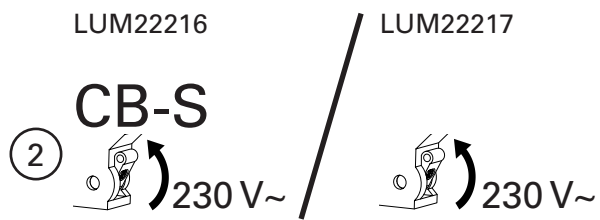

CrystalWay 20m/30m 230mains CBS luminaire

3

4 a.

b.

5

Wall-mounting

(Ceiling-mounting: see next page)

a.

1

b.

2

c.

d. 1

LUM22216

LUM22217

CBS

2

5

Ceiling-mounting

5

Ceiling-mounting

CrystalWay 20m 230mains	LUM22216	IP 42 / IK 04	60 lm / 24 × LED 2.9 V 300 mA	230 Vac-50 Hz/220 Vdc 1.8W - 4.5 VA	EN 60598.1 EN 60598.2.22 EN1838/ISO30061
CrystalWay 30m 230mains	LUM22217	IP 42 / IK 04	60 lm / 38 × LED 2.9 V 600 mA		