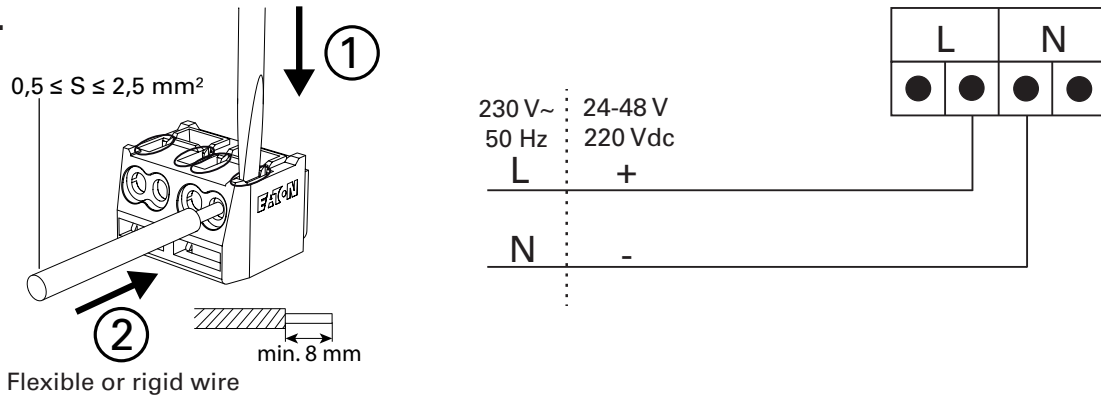

CrystalWay 20m/30m 230mains CBS luminaire

3

4 a.

b.

5

Wall-mounting

(Ceiling-mounting: see next page)

a.

2

5

Ceiling-mounting

5

Ceiling-mounting

CrystalWay 20m 230mains	LUM22216	IP 42 / IK 04	60 lm / 24 × LED 2.9 V 300 mA	230 Vac-50 Hz/220 Vdc 1.8W - 4.5 VA	EN 60598.1 EN 60598.2.22 EN1838/ISO30061
CrystalWay 30m 230mains	LUM22217	IP 42 / IK 04	60 lm / 38 × LED 2.9 V 600 mA		