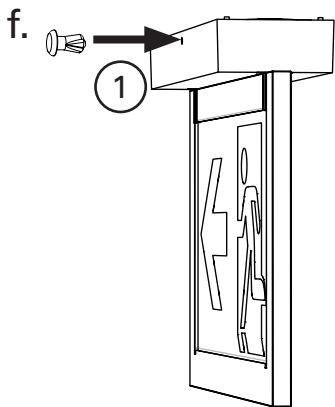

CrystalWay 20m/30m 230mains CBS luminaire

3

4 a.

b.

5

Wall-mounting

(Ceiling-mounting: see next page)

a.

2

5

Ceiling-mounting

5

Ceiling-mounting

CrystalWay 20m 230mains	LUM22216	IP 42 / IK 04	60 lm / 24 × LED 2.9 V 300 mA	230 Vac-50 Hz/220 Vdc 1.8W - 4.5 VA	EN 60598.1 EN 60598.2.22 EN1838/ISO30061
CrystalWay 30m 230mains	LUM22217	IP 42 / IK 04	60 lm / 38 × LED 2.9 V 600 mA		